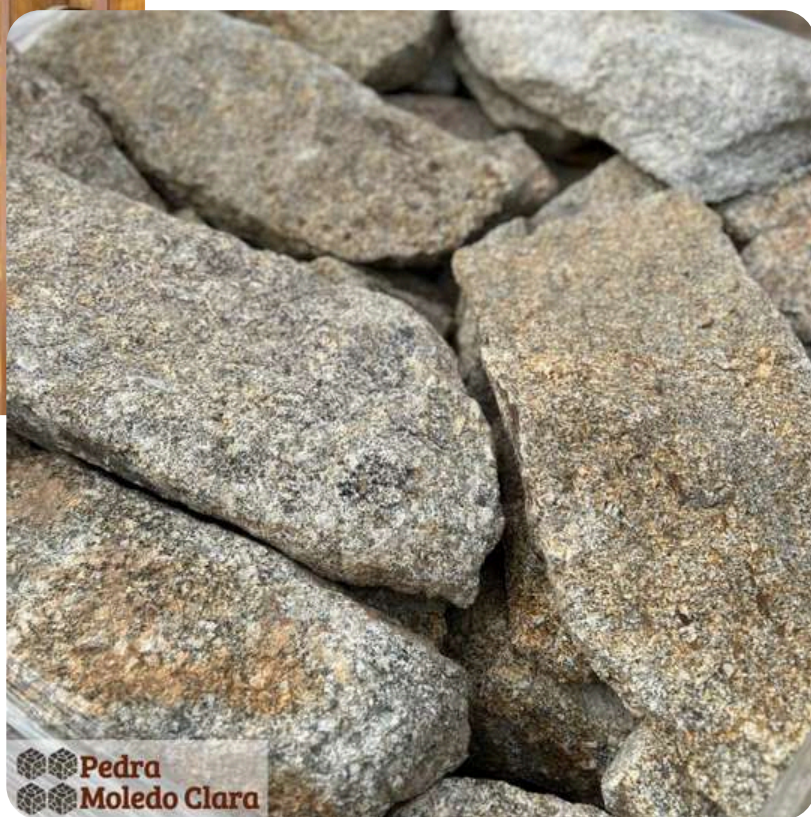

 **Pedra**
Moledo Clara

Pedra Moledo Clara

Somos a Pedra Moledo Clara referência na produção e lapidação e venda de Pedra Moledo rustica e lisa desde 1980. Estamos instalados na cidade de Pederneiras interior de São Paulo, onde encontra-se todo nosso estoque de pedras.

Conheça nossos Produtos

Pedra Moledo Clara

Descrição: Sua aparência rústica e porosa garante um efeito único de natureza. Além disso, é importante ressaltar que a Pedra Moledo apresenta outras vantagens. Por exemplo, sua resistência é uma característica que merece destaque, já que é muito resistente a impactos e desgastes. Isso garante uma durabilidade maior em relação a outros revestimentos.

 **Pedra
Moledo Clara**

 **Pedra
Moledo Clara**

 **Pedra
Moledo Clara**

Pedra Moledo Champagne

Descrição: Muito utilizada como revestimento de paredes em áreas externas e internas, como: fachadas de casas, lareiras, áreas de lazer e voltas de piscinas. Essa pedra imita uma parede natural de rochas, com uma aparência rústica e porosa, trazendo um efeito único para a sua decoração.

Pedra Moledo Clara

Pedra Moledo Stone

Descrição: Agrega estilo, sofisticação e personalidade rústica aos ambientes. Pode ser utilizada para destacar Áreas Internas e Externas. É uma ótima opção para quem deseja um ambiente elegante e discreto. Além disso, sua textura suave confere uma sensação agradável ao toque.