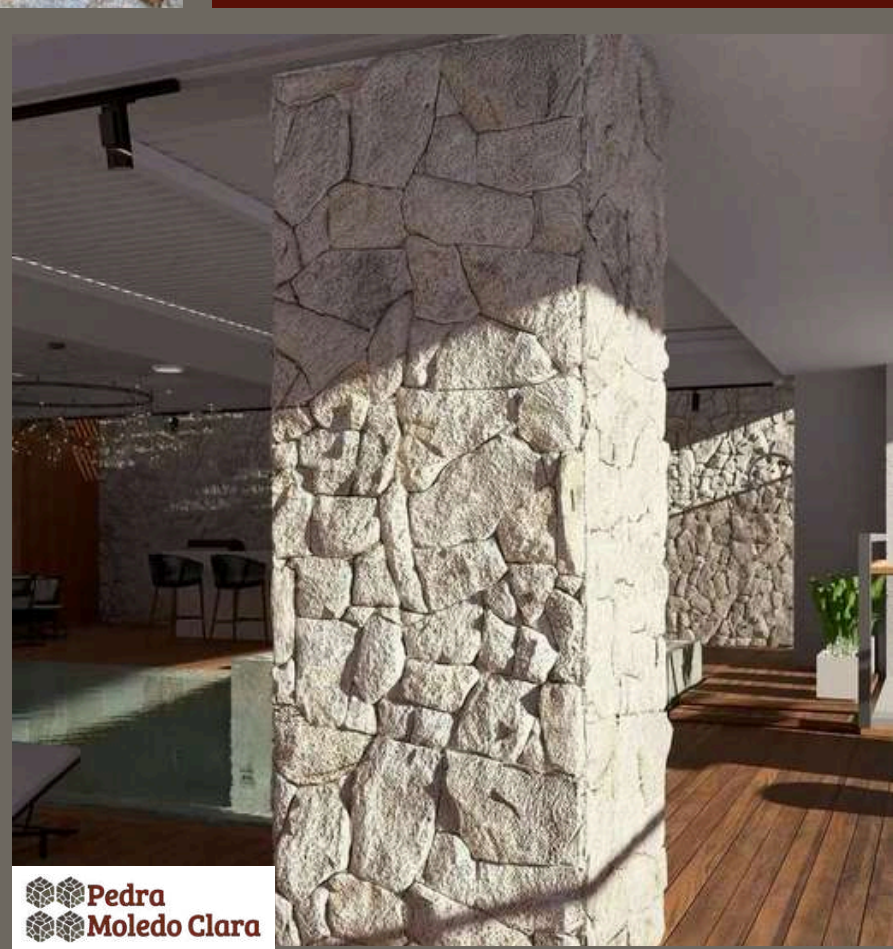

Conheça nossos Produtos

Pedra Moledo Clara

Descrição: Sua aparência rústica e porosa garante um efeito único de natureza. Além disso, é importante ressaltar que a Pedra Moledo apresenta outras vantagens. Por exemplo, sua resistência é uma característica que merece destaque, já que é muito resistente a impactos e desgastes. Isso garante uma durabilidade maior em relação a outros revestimentos.

 **Pedra
Moledo Clara**

 **Pedra
Moledo Clara**

 **Pedra
Moledo Clara**

Pedra Moledo Champagne

Descrição: Muito utilizada como revestimento de paredes em áreas externas e internas, como: fachadas de casas, lareiras, áreas de lazer e voltas de piscinas. Essa pedra imita uma parede natural de rochas, com uma aparência rústica e porosa, trazendo um efeito único para a sua decoração.

Pedra Moledo Stone

Descrição: Agrega estilo, sofisticação e personalidade rústica aos ambientes. Pode ser utilizada para destacar Áreas Internas e Externas. É uma ótima opção para quem deseja um ambiente elegante e discreto. Além disso, sua textura suave confere uma sensação agradável ao toque.

Pedra Moledo Rústica

Descrição: Apresenta uma estética encantadora e versátil, perfeita para dar um toque especial a qualquer ambiente. Seja em áreas internas ou externas, seu aspecto rústico e autêntico confere charme e personalidade aos espaços, criando um ambiente acolhedor e convidativo. Pode ser utilizada como piso ou revestimento para paredes.