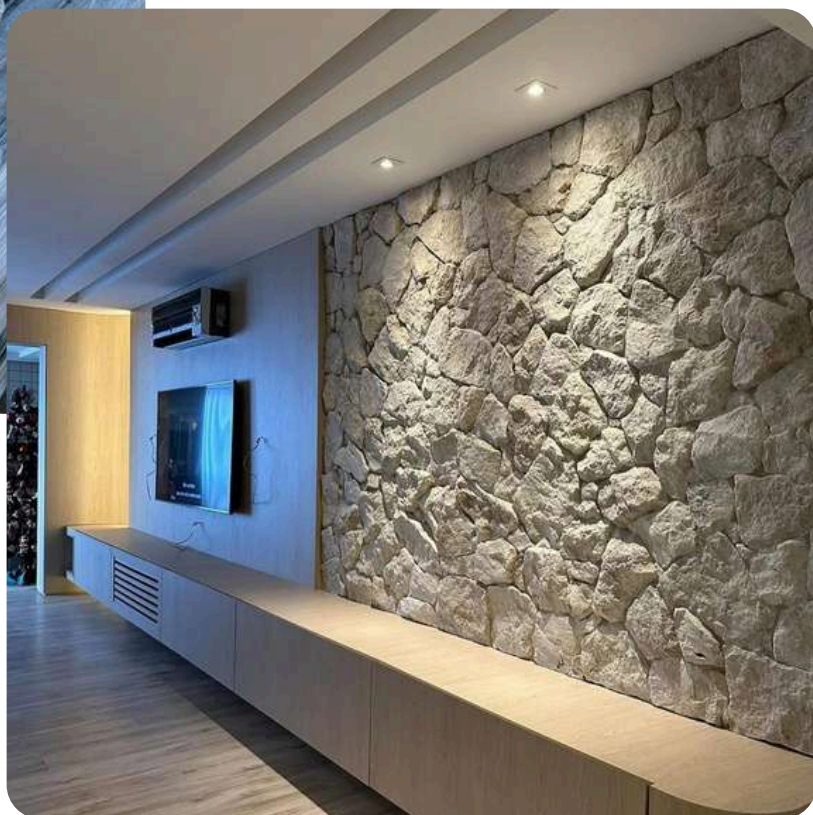

Pedra Moledo Clara

Somos a Pedra Moledo Clara referência na produção e lapidação e venda de Pedra Moledo rustica e lisa desde 1980. Estamos instalados na cidade de Pederneiras interior de São Paulo, onde encontra-se todo nosso estoque de pedras.

Atuamos com nossa própria frota de caminhões e também em parceria com diversas transportadoras, para que possamos atender todo território na nacional.

Pedra Moledo Clara à mais de 40 anos no mercado, realizando sonhos e projetos de clientes.

Conheça nossos Produtos